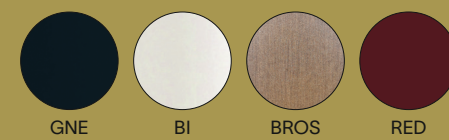

Tavolo / Table	Ø	□	Piano / Top	Spessore / Thickness
Flower	180	75	TO – Tondo / Round	1,2 cm vetro / glass
				3 cm metallo spazzolato / brushed metal

Base / Base

Metallo / Metal

Piano / Top – All. / Ext.

Vetro / Glass

Metallo Spazzolato / Brushed Metal